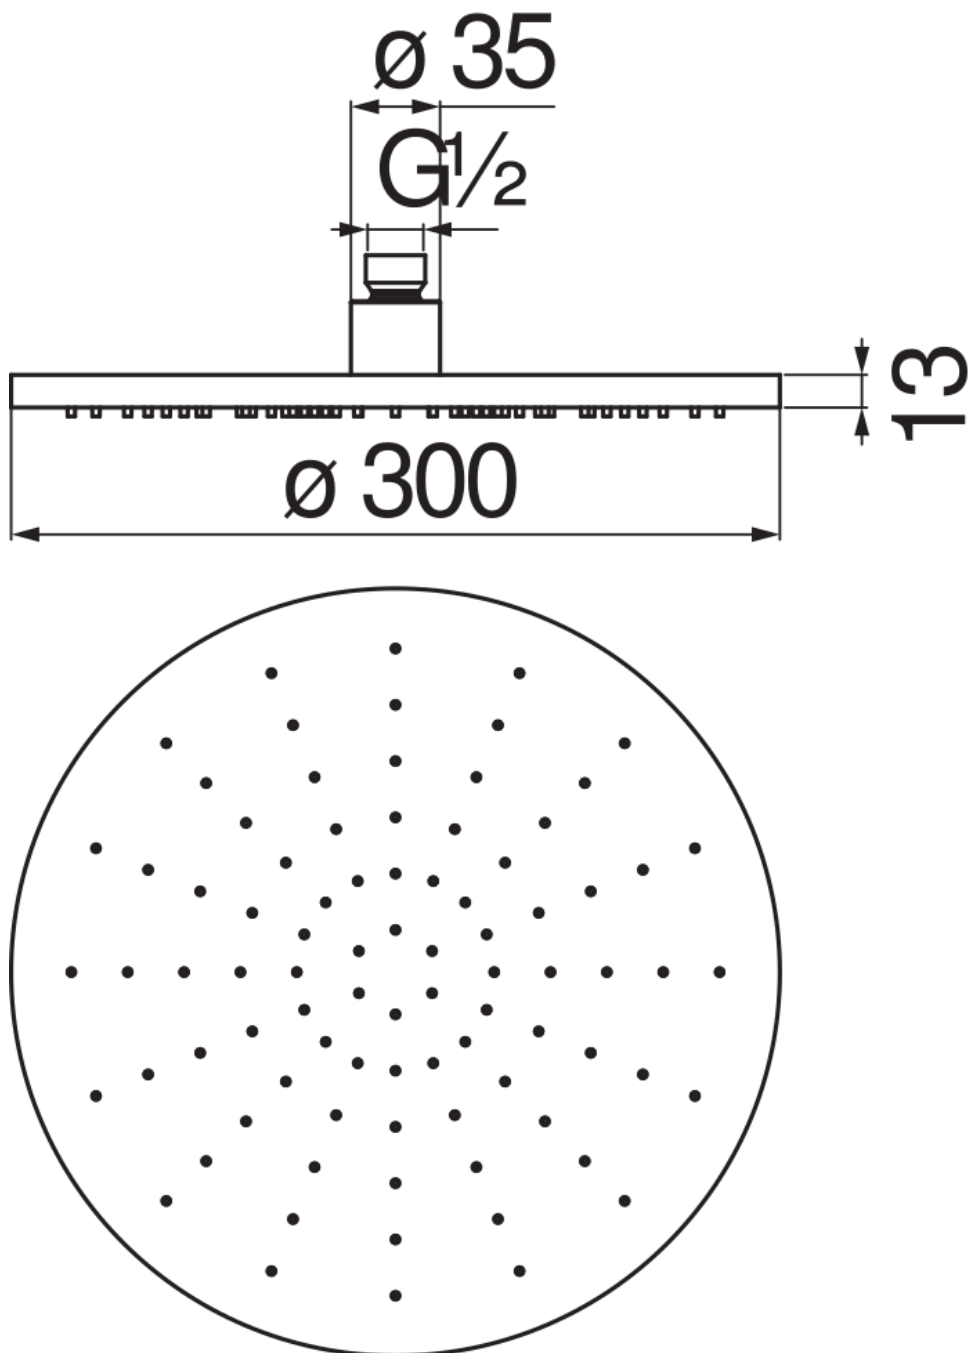

SPECIFICHE

Soffione a snodo (Abs)

Polar white

Dimensione  $\varnothing$  300 mm

Getto pioggia

Imballo: 32 x 32 x 7,5 cm / 0,00768 m<sup>3</sup> / 2,4 kg

DIAGRAMMA DI PORTATA: ACQUA CALDA/FREDDA

— Getto pioggia