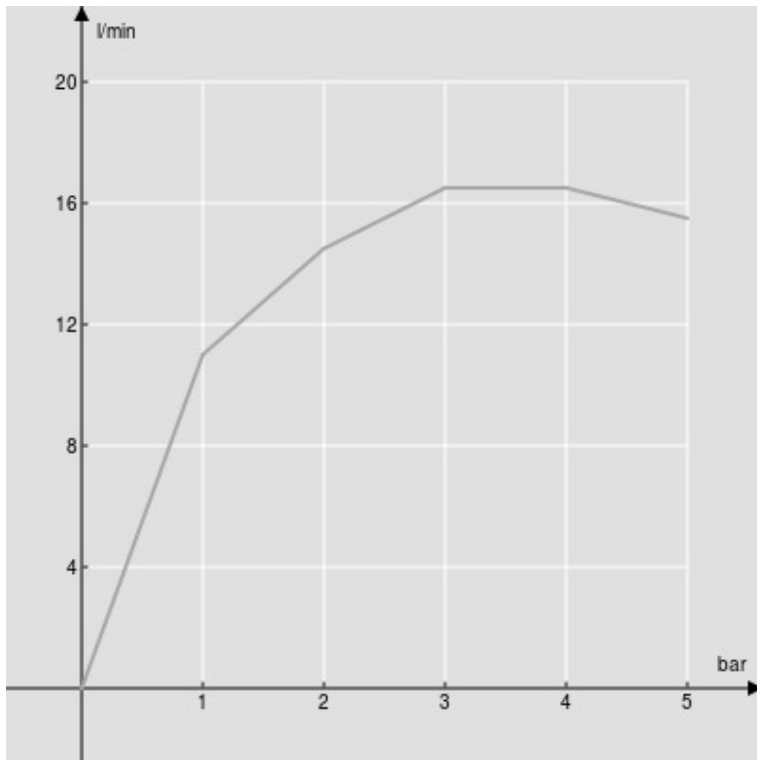

SPECIFICHE

Soffione a snodo (Abs)

Polar white

Dimensione  $\varnothing$  300 mm

Getto pioggia

Imballo: 32 x 32 x 7,5 cm / 0,00768 m<sup>3</sup> / 2,4 kg

DIAGRAMMA DI PORTATA: ACQUA CALDA/FREDDA

— Getto pioggia